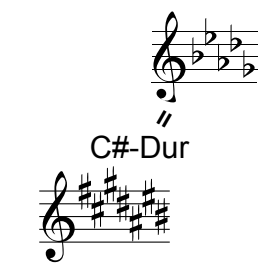

Gb-Dur = F#-Dur

a#-Moll

ab-Moll

modale Tonarten

major/Dur = i Ionisch	d Dorisch	p Phrygisch	ly Lydisch	m Mixolydisch	minor/Moll = a Äolisch	lo Lokrisch
1-1-1/2-1-1-1-1/2	1-1/2-1-1-1-1/2-1	1/2-1-1-1-1/2-1-1	1-1-1-1/2-1-1-1/2	1-1-1/2-1-1-1/2-1	1-1/2-1-1-1/2-1-1	1/2-1-1-1/2-1-1-1
I	II	III	IV	V	VI	VII
C	D	E	F	G	A	H
C#	D#	E#	F#	G#	A#	H#
Db	Eb	F	Gb	Ab	B	C
D	E	F#	G	A	H	C#
Eb	F	G	Ab	B	C	D
E	F#	G#	A	H	C#	D#
F	G	A	B	C	D	E
F#	G#	A#	H	C#	D#	E#
Gb	Ab	B	Cb	Db	Eb	F
G	A	H	C	D	E	F#
Ab	B	C	Db	Eb	F	G
A	H	C#	D	E	F#	G#
B	C	D	Eb	F	G	A
H	C#	D#	E	F#	G#	A#
Cb	Db	Eb	Fb	Gb	Ab	B

D,maj7,maj9,add9

D,maj7,6,add9,maj9

D,6,7,9,add9,11

m,m6,m7,m9,madd9

m,m7,m11,m7/11

m,m7,m9,madd9,m11m7/11

sus2, sus4

sus2,sus4,7sus4