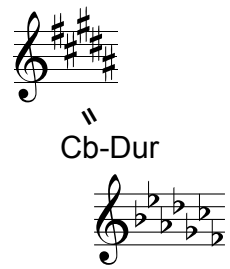

Gb-Dur = F#-Dur

a#-Moll

ab-Moll

modale Tonarten

major/Dur = i Ionisch	d Dorisch	p Phrygisch	ly Lydisch	m Mixolydisch	minor/Moll = a Äolisch	lo Lokrisch
1-1-1/2-1-1-1-1/2	1-1/2-1-1-1-1/2-1	1/2-1-1-1-1/2-1-1	1-1-1-1/2-1-1-1/2	1-1-1/2-1-1-1/2-1	1-1/2-1-1-1/2-1-1	1/2-1-1-1/2-1-1-1
I	II	III	IV	V	VI	VII
C	D	E	F	G	A	H
C#	D#	E#	F#	G#	A#	H#
Db	Eb	F	Gb	Ab	B	C
D	E	F#	G	A	H	C#
Eb	F	G	Ab	B	C	D
E	F#	G#	A	H	C#	D#
F	G	A	B	C	D	E
F#	G#	A#	H	C#	D#	E#
Gb	Ab	B	Cb	Db	Eb	F
G	A	H	C	D	E	F#
Ab	B	C	Db	Eb	F	G
A	H	C#	D	E	F#	G#
B	C	D	Eb	F	G	A
H	C#	D#	E	F#	G#	A#
Cb	Db	Eb	Fb	Gb	Ab	B

D,maj7,maj9,add9

D,maj7,6,add9,maj9

D,6,7,9,add9,11

m,m6,m7,m9,madd9

m,m7,m11,m7/11

m,m7,m9,madd9,m11m7/11

sus2, sus4

sus2,sus4,7sus4